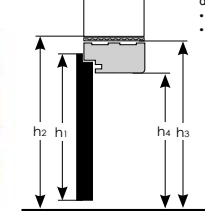

DOSTĘPNE OŚCIEŻNICE BLOKOWA

WYMIARY SKRZYDŁA I OŚCIEŻNICY BLOKOWEJ OB3

	drzwi jednoskrzydłowe								drzwi dwuskrzydłowe							
	„60”	„70”	„80”	„90”	„100”	„120”	„130”	„140”	„150”	„160”	„170”	„180”	„190”	„200”		
s1 szerokość skrzydła	644	744	844	944	1044	1264	1364	1464	1564	1664	1764	1864	1964	2064		
s2 szerokość otworu w murze	718	818	918	1018	1118	1338	1438	1538	1638	1738	1838	1938	2038	2138		
s3 szerokość zewnętrzna ociecznicy	688	788	888	988	1088	1308	1408	1508	1608	1708	1808	1908	2008	2108		
s4 szerokość w świetle ociecznicy	600	700	800	900	1000	1220	1320	1420	1520	1620	1720	1820	1920	2020		
h1 wysokość skrzydła	2040															
h2 wysokość otworu w murze	2084															
h3 wysokość zewnętrzna ociecznicy	2069															
h4 wysokość w świetle ociecznicy	2025