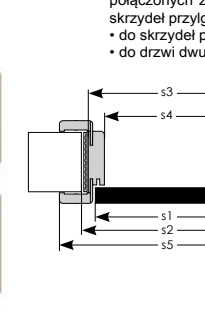

REGULOWANA DO DRZWI BEZPRZYLGOWYCH

	drzwi jednoskrzydłowe								drzwi dwuskrzydłowe							
	„60”	„70”	„80”	„90”	„100”	„120”	„130”	„140”	„150”	„160”	„170”	„180”	„190”	„200”		
skrzydło																
s1 szerokość skrzydła	618	718	818	918	1018	1239	1339	1439	1539	1639	1739	1839	1939	2039		
s2 szerokość otworu w murze	674	774	874	974	1074	1294	1394	1494	1594	1694	1794	1894	1994	2094		
s3 szerokość zewnętrzna ociecznicy	644	744	844	944	1044	1264	1364	1464	1564	1664	1764	1864	1964	2064		
s4 szerokość w świetle ociecznicy	600	700	800	900	1000	1220	1320	1420	1520	1620	1720	1820	1920	2020		
s5 szerokość krycia ociecznicy	744	844	944	1044	1144	1364	1464	1564	1664	1764	1864	1964	2064	2164		
h1 wysokość skrzydła	2027															
h2 wysokość otworu w murze	2062															
h3 wysokość zewnętrzna ociecznicy	2047															
h4 wysokość w świetle ociecznicy	2025															
h5 wysokość krycia ociecznicy	2097															

netto 16,00 (KPL) **brutto** 19,68 (KPL)

NEW COLLECTION

EGO LINE